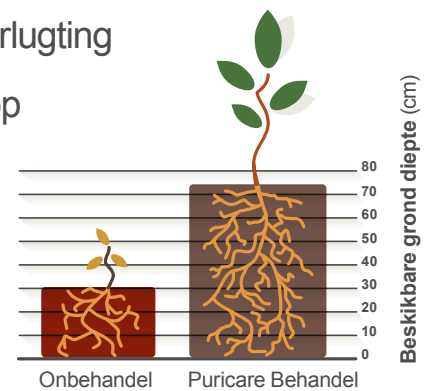

# Moenie dat versoute besproeiingswater jou boerdery potensiaal beperk nie!

## Ontsluit jou water!

Verbeter die fisiese, chemiese & biologiese eienskappe van jou besproeiingswater!

- Negatiewe gevolge van versoute water verminder
- Ontbinding van soute maak kalsium meer beskikbaar
- Geoksideerde chloriede & metale is minder toksies
- Voordelige omskakeling van karbonate & sulfate

## Ontsluit jou grond!

- Minder grondverdigting & beter deurlugting
- Beter waterinfiltrasie & minder afloop
- Bevorder die beweegbaarheid van soute, chloriede & metale deur die grondprofiel
- Vergroot die volume van die grondprofiel vir gesonde wortelgroei